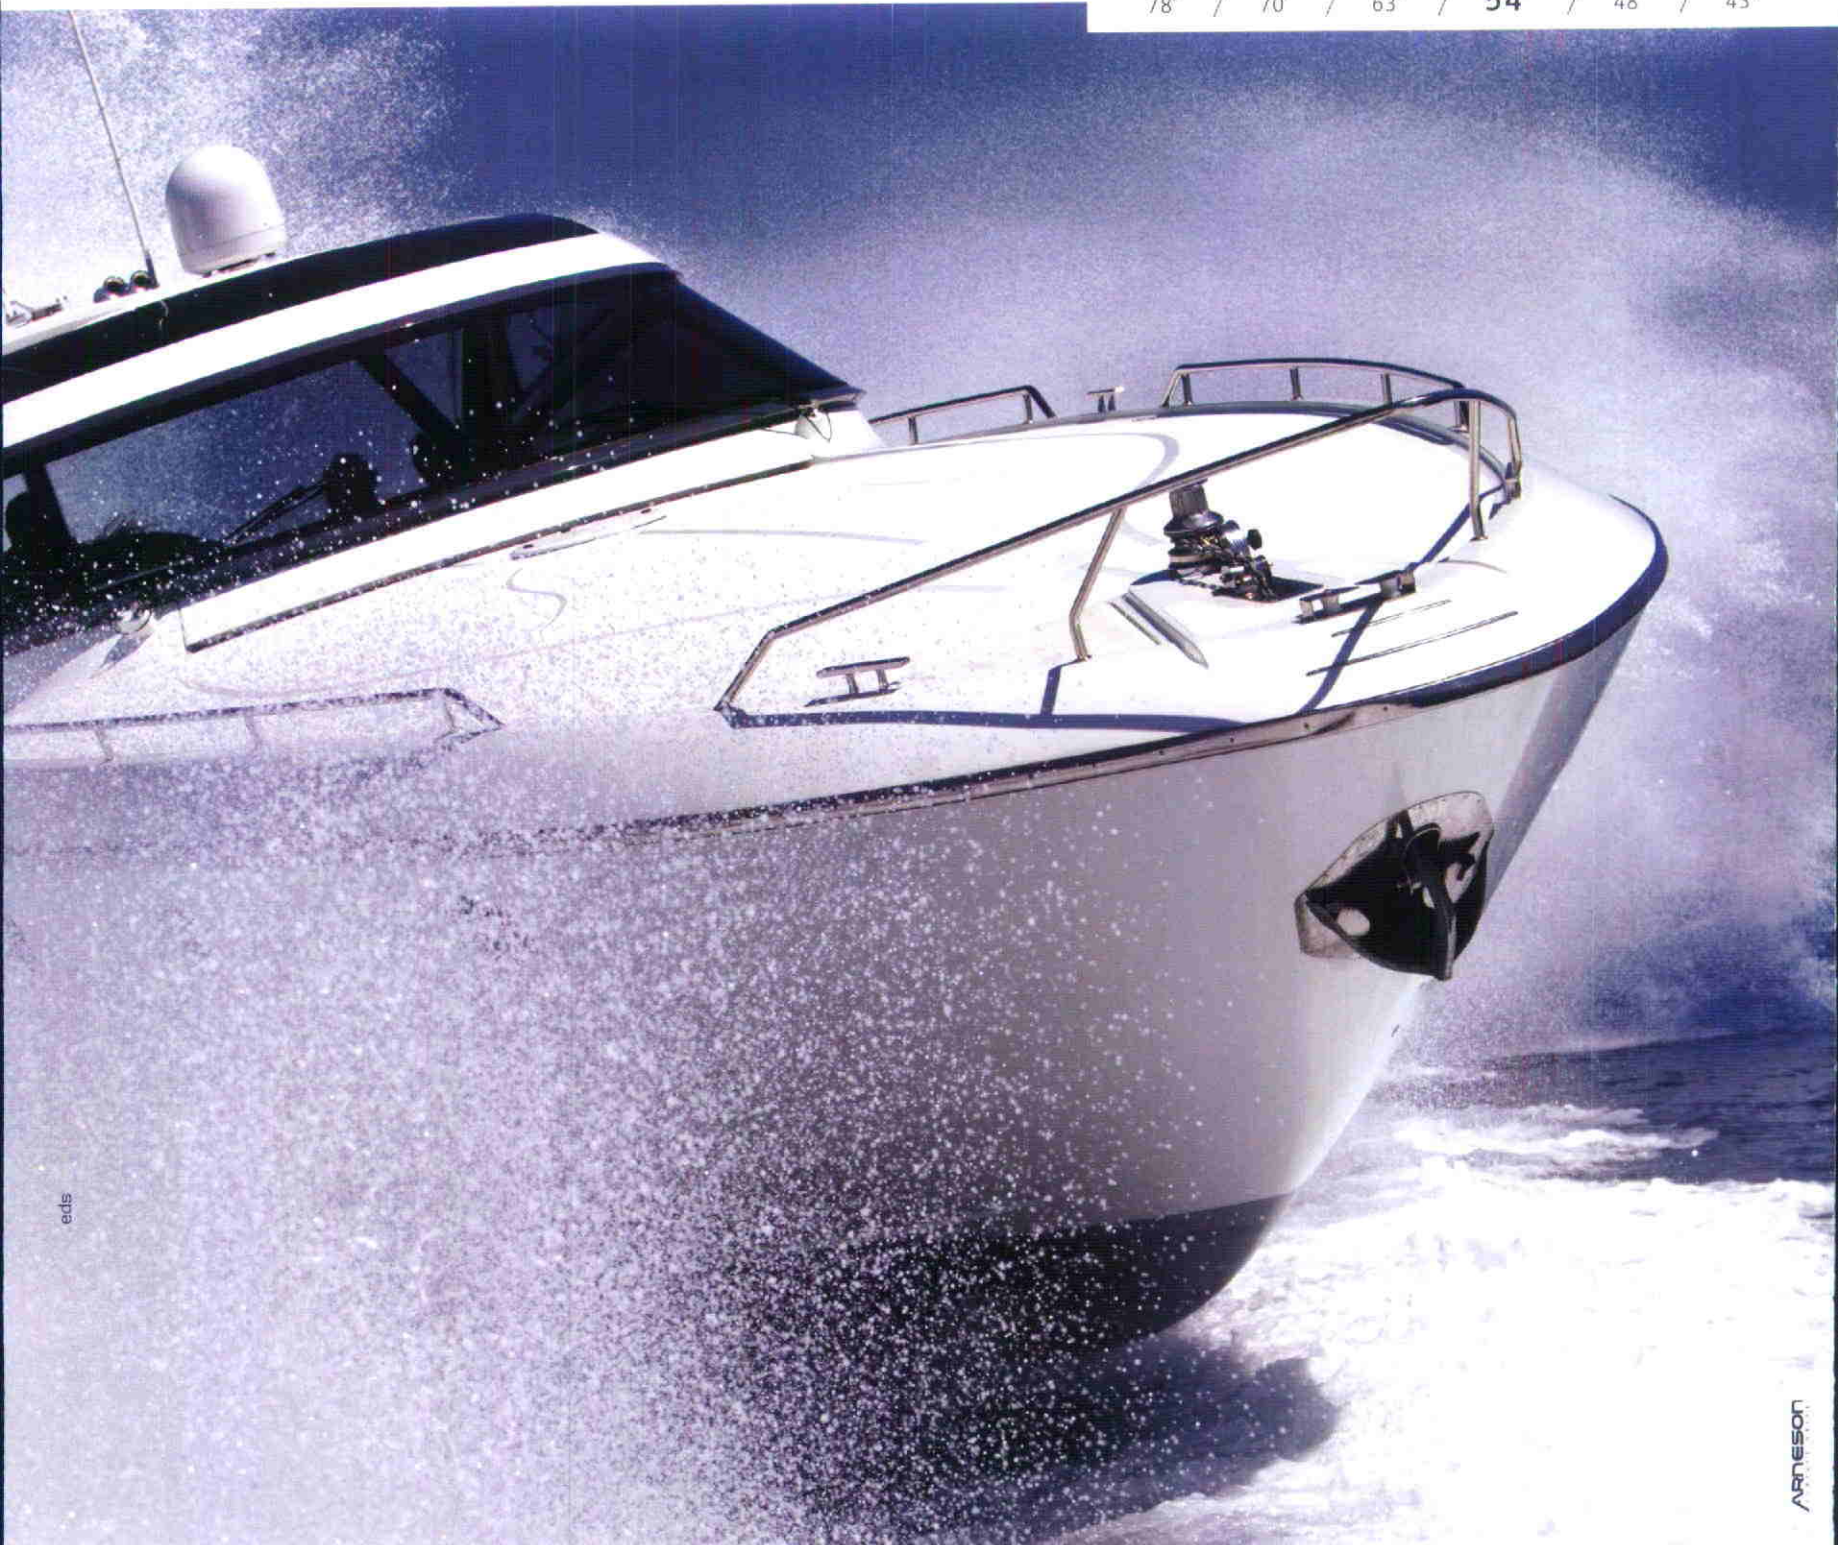

78' / 70' / 63' / **54'** / 48' / 43'

*Io, AQVA.*

**PERCHÉ** PER ESSERE OPEN BISOGNA ESSERLO FINO IN FONDO. **PERCHÉ** SONO I PARTICOLARI CHE FANNO GRANDE LA DIFFERENZA. **PERCHÉ** LA CLASSE NON È ACQUA, CON UNA SOLA ECCEZIONE. **IO SCELGO AQVA PERCHÉ È COME ME.**

festival  
Plaisance  
Cannes 12-17 settembre 2007

AQVA 54' - Nuovo hard top ad apertura totale / Ampi volumi interni / Dinette a tutto baglio  
3 cabine + cabina equipaggio / Velocità max fino a 52 nodi